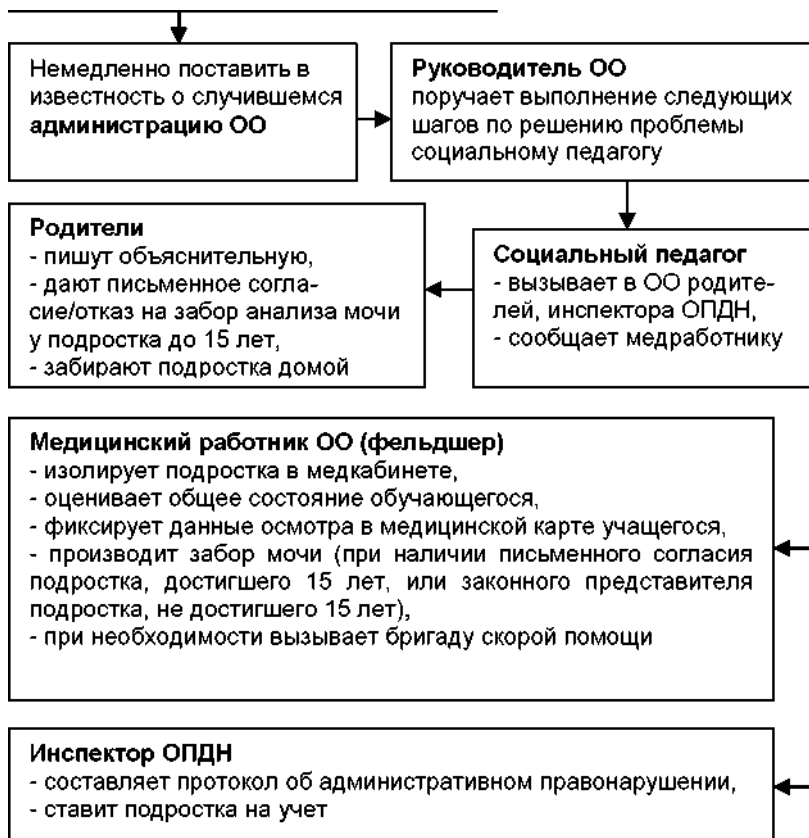

Пьяный подросток в школе

Уважаемый педагог! При обнаружении подростка в алкогольном опьянении **необходимо:**

*Проводить немедленное разбирательство с подростком о причинах и обстоятельствах употребления **нецелесообразно.***